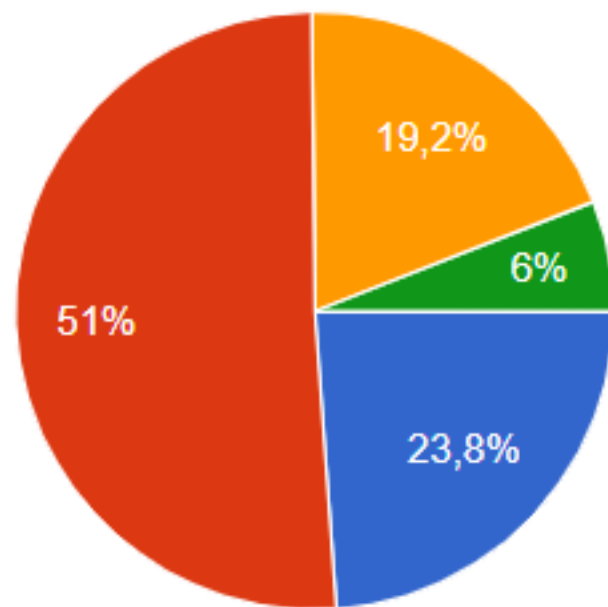

750 RISPOSTE
28 GIUGNO 2021

ANIF
ASSOCIAZIONE NAZIONALE
IMPIANTI SPORT & FITNESS
PALESTRE • PISCINE
CAMPI SPORTIVI
EUROWELLNESS • 1996

più forti insieme

Dalla riapertura di maggio 2021, in che percentuale i tuoi iscritti sono tornati a frequentare?