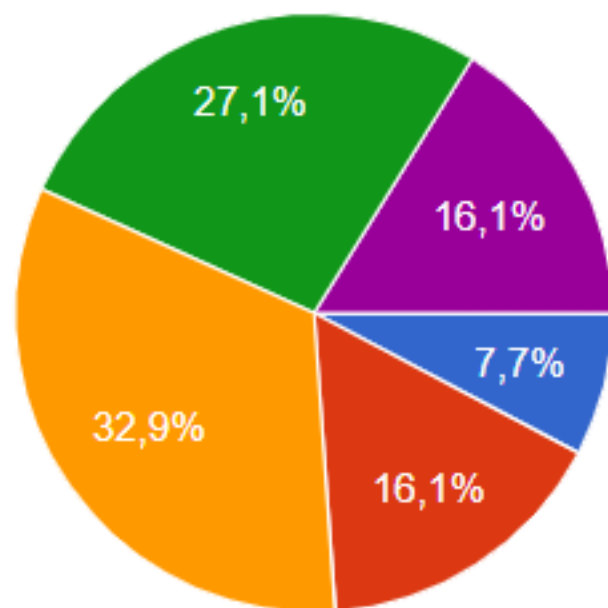

Quando pensi di tornare ai livelli di entrate economiche del 2019?

- Entro il 31 dicembre 2021
- Entro il 30 giugno 2022
- Entro il 31 dicembre 2022
- Oltre il 31 dicembre 2022
- Non so

750 RISPOSTE
28 GIUGNO 2021

ANIF
ASSOCIAZIONE NAZIONALE
IMPIANTI SPORT & FITNESS
PALESTRE • PISCINE
CAMPI SPORTIVI
EUROWELLNESS • 1996

più forti insieme